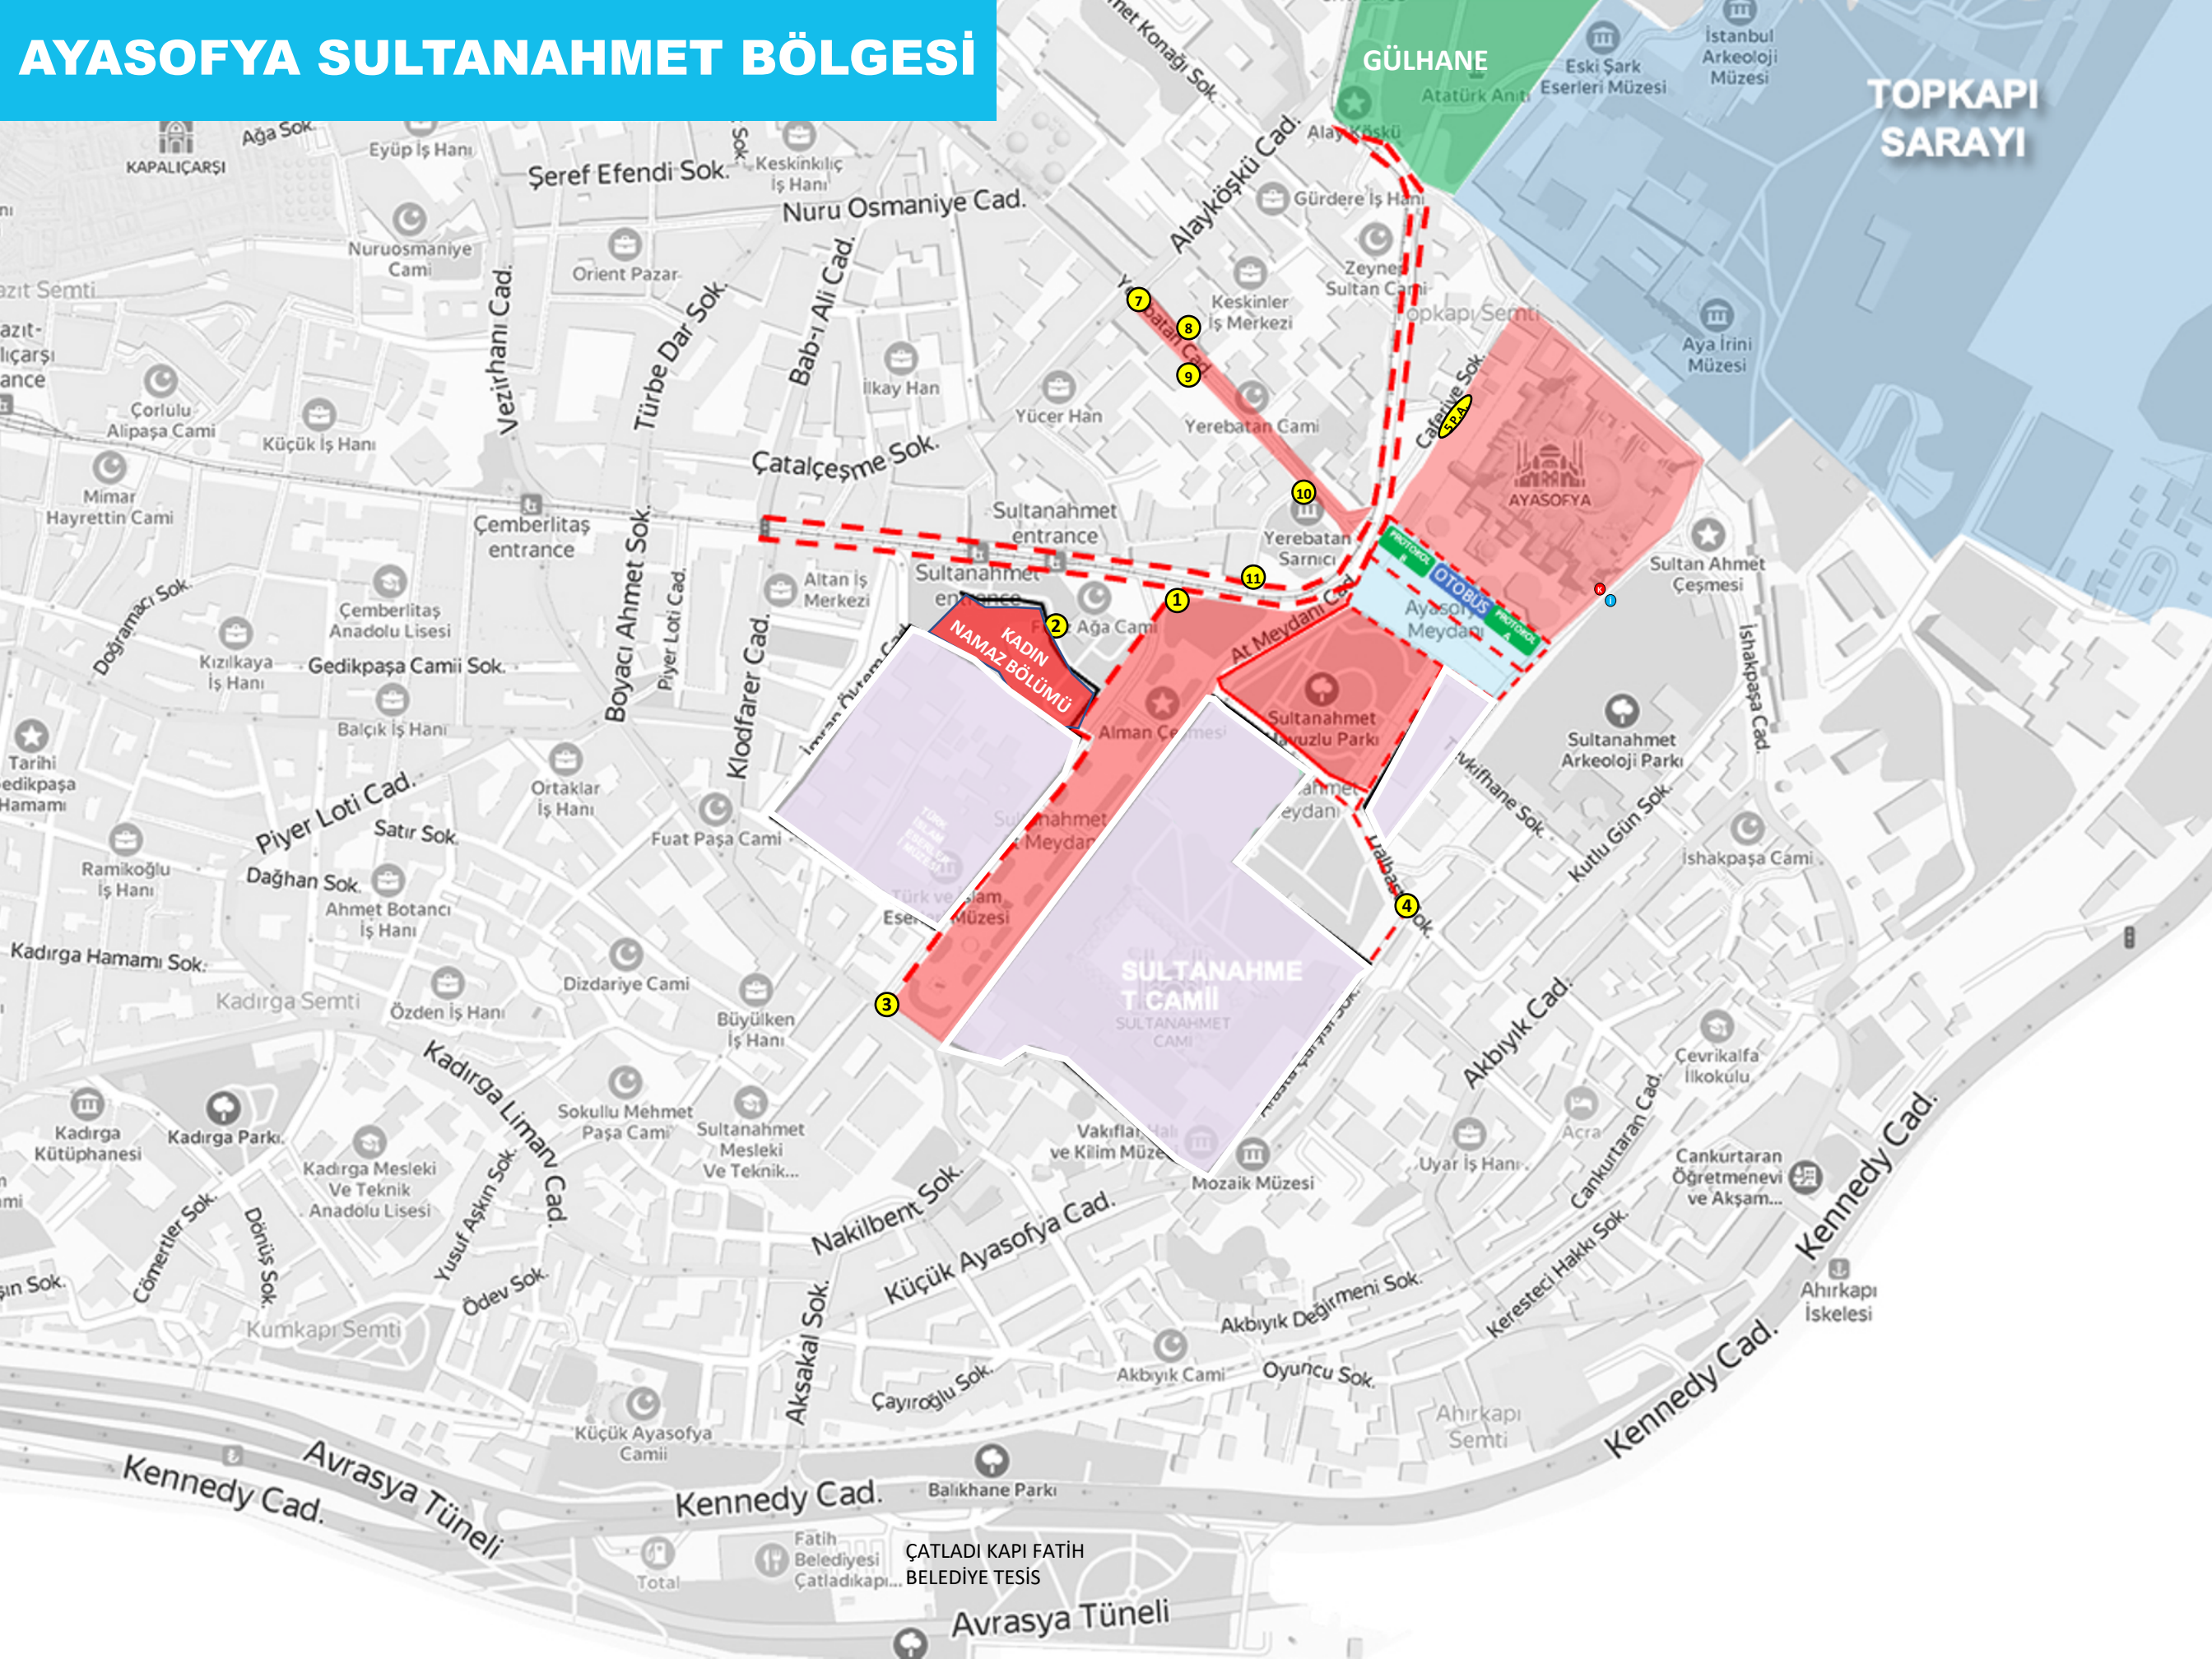

AYASOFYA SULTANAHMET BÖLGESİ

GÜLHANE

TOPKAPI SARAYI

KADIN NAMAZ BÖLÜMÜ

SULTANAHMET CAMII
SULTANAHMET CAMI

ÇATLADI KAPI FATİH BELEDİYE TESİSİ